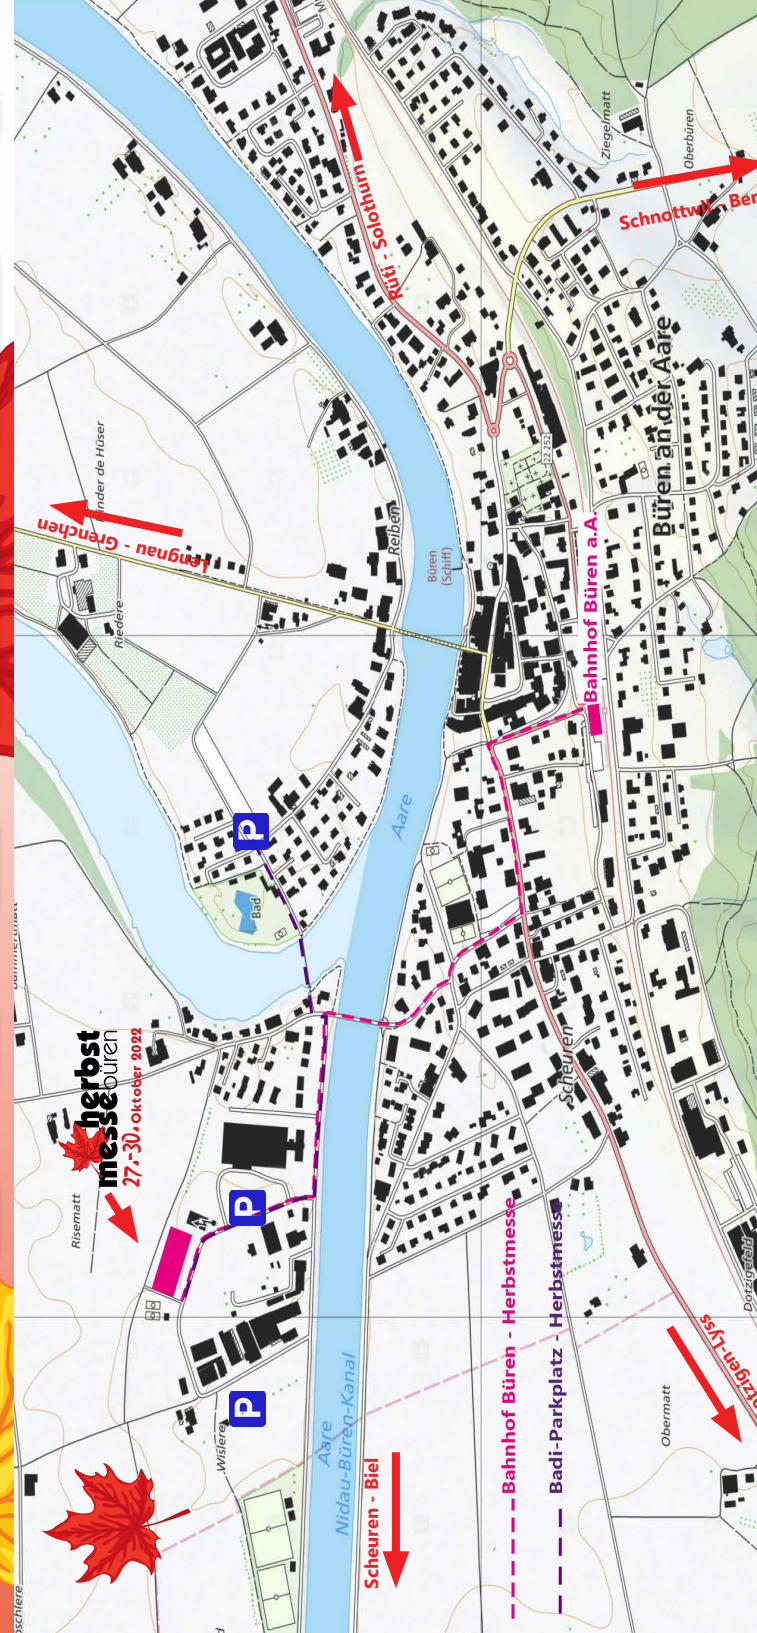

Organisatorisches

Messezeiten

Donnerstag	17.00 - 22.00
Freitag	17.00 - 22.00
Samstag	12.00 - 22.00
Sonntag	10.00 - 17.00

Modeschau

Donnerstag	19.00
Freitag	20.00
Samstag	20.00
Sonntag	15.00

UBS - Kinderhort

Samstag	13.00 - 19.00
Sonntag	11.00 - 17.00

Messe-Restaurant

Linde Orpund AG, Peter & Urs Schmid

Veranstalter

Handwerker- und Gewerbeverein Büren a.A. u.U

Messe-Ort

Sportcenter Büren, Riesenmattstrasse 20, Büren a.A.

**herbst
messe büren**
24.-27. Oktober 2024

Freier
Eintritt

Handwerker- und Gewerbeverein
Büren a.A. und Umgebung
präsentiert

**herbst
messe büren**

MESSE

Donnerstag	17.00 - 22.00
Freitag	17.00 - 22.00
Samstag	12.00 - 22.00
Sonntag	10.00 - 17.00

FESTWIRTSCHAFT

Donnerstag	17.00 - 00.30
Freitag	17.00 - 01.30
Samstag	12.00 - 01.30
Sonntag	10.00 - 17.00

BAR

Donnerstag	19.00 - 00.30
Freitag	20.00 - 01.30
Samstag	20.00 - 01.30

**24. Oktober
bis
27. Oktober**