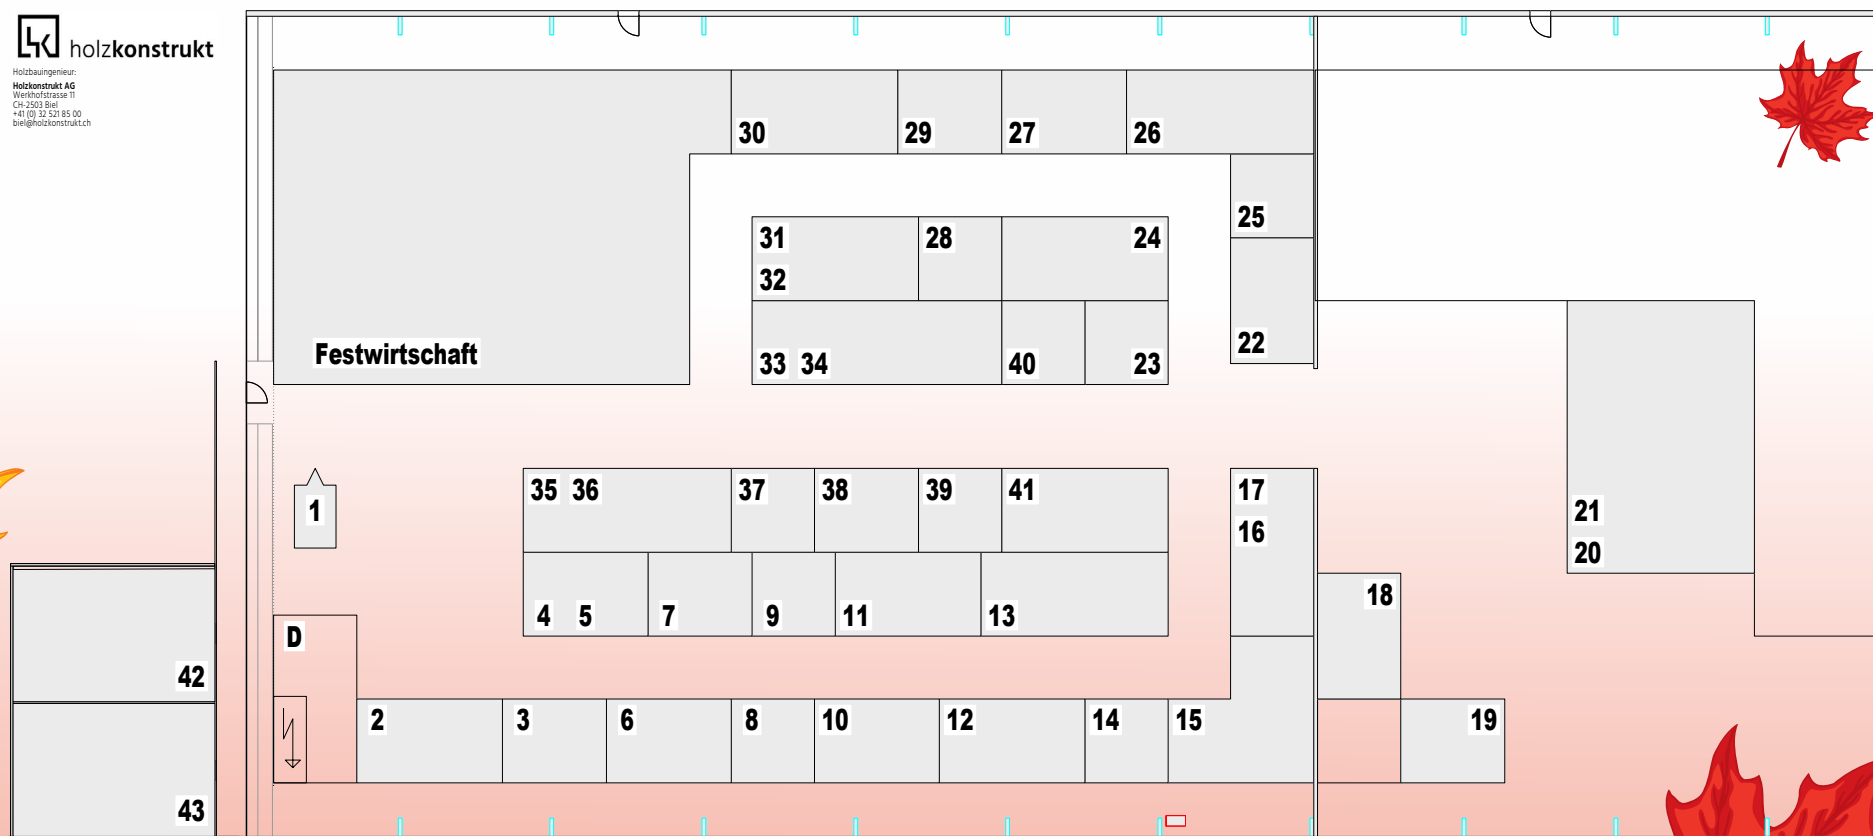

Aussteller

Aare Fenster GmbH, Büren an der Aare	18
Aareresidenz, Büren an der Aare	27
Apotheke-Drogerie am Marktplatz AG, Büren an der Aare	10
Armonia Gärten Imbiente AG, Rütli bei Büren	5
Auto Center AG, Worben	13
Back-Caffee AG, Grenchen	15
Berger Gebäudetechnik GmbH, Büren an der Aare	6
Berner Wanderwege, Bern	28
Bieler Tagblatt - ajour.ch	
Boutique Barbara, Büren an der Aare	2
Büre Gwärb, Büren an der Aare	2
Chrüpfe Bier GmbH, Büren an der Aare	35
Die Mobiliar, Lyss	16
Electro Stettler & Thönen AG, Büren an der Aare	7
Emmental Versicherung, Biezwil	37
EnergyOptimizer GmbH, Pieterlen	38

Fahrnis-Gärten AG, Büren an der Aare	20
Fankhauser Schlosserei AG, Safnern	41
Garage Ackermann AG, Dotzigen	21
Gemeindeverband öffentliche Sicherheit Regio Büren	31
Goldschmiede Nikola Rusterholz, Büren an der Aare	40
Groupe Mutuel SA, Biel	29
JEMAKO K. Mühlemann, Diessbach und N. Arni, Lütterswil	25
Kantonspolizei Bern	24
Käserei Oberwil Oskar Häni, Oberwil bei Büren	26
Landi Büren an der Aare und Umgebung, Büren an der Aare	11
Lehmann Baumschulen AG, Büren an der Aare	30
Linde Orpund AG, Orpund	Festwirtschaft
Ludothek Büren an der Aare, Büren an der Aare	9
NUWA Praxis für Akupunktur TCM Grenchen, Grenchen	23
ParaMediForm, Büren an der Aare	14
Polarfuchs ice cream, Büren an der Aare	1

Raiffeisenbank Seeland, Biel	17
RE/MAX Immobilien, Büren an der Aare	39
Regio Feuerwehr Büren	32
Rentus GmbH, Büren an der Aare	Aussenbereich
Rix Gastro GmbH - Piccadilly Pub, Büren an der Aare	36
Rumag AG, Lyss	12
Rütli Holzbau AG, Rütli bei Büren	4
Schreinerei Martin GmbH, Büren an der Aare	8
Seeland Dach GmbH, Büren an der Aare	19
Sigi-Gebäudehülle AG, Diessbach	22
Spielgruppe Grabenäscht, Büren an der Aare	42
Tombola, Büren an der Aare	33
UBS Switzerland AG, Büren an der Aare	42
Volvo Center AG, Worben	13
win-design Anja Gfeller, Dotzigen	3
Zelgli Träff, Biezwil	34